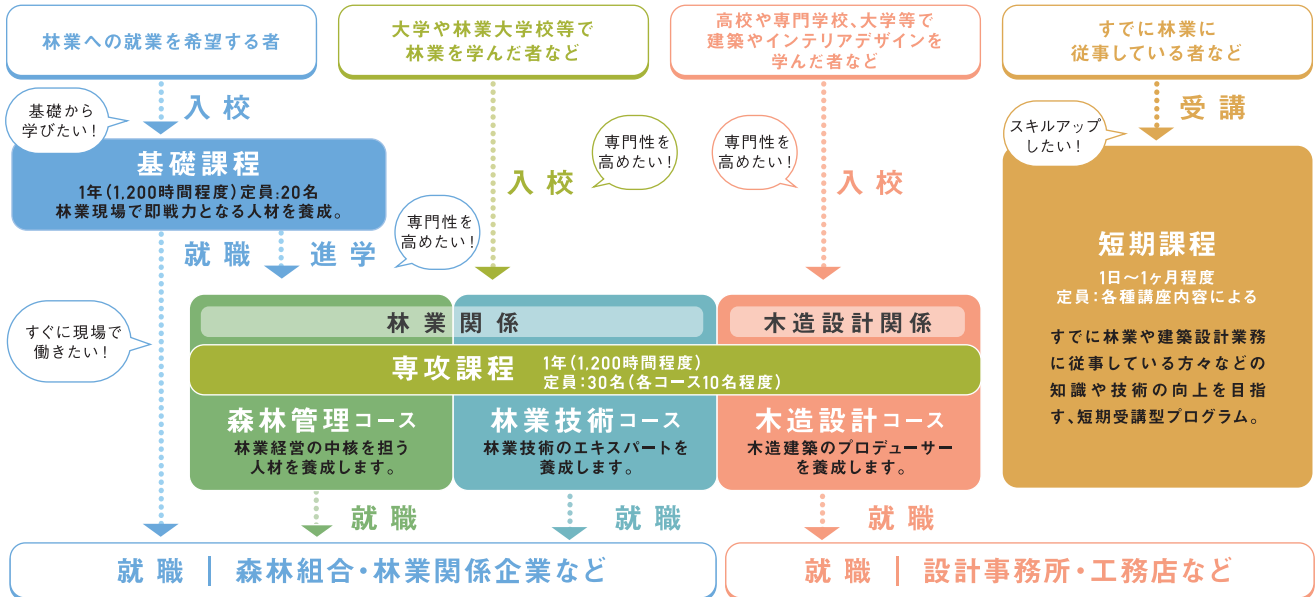

オンライン木造建築講座 参加申込書

参加申込方法

WEBサイトの申込フォームよりお申込みいただくか、
または下記の申込書にご記入の上、FAXでお送りください。
<https://kochi-forestry.ac.jp/news/>

申込締切

第2回締切 1月15日(水)

第3回締切 1月22日(水)

FAX
送付先

高知県立林業大学校 / 短期課程
0887-57-0396

(フリガナ)		ご職業	
ご氏名			
ご住所			
メールアドレス		電話番号	
※ 参加ご希望の回にチェックを入れてください。(複数選択可)			
オンライン開催		☐ 第2回 1/17 (金) 開催	☐ 第3回 1/24 (金) 開催

※ ご記入いただきました個人情報につきましては、当業務以外には使用いたしません。 ※ 定員になり次第、締切とさせていただきます。

高知県立林業大学校とは

森林率日本一の高知県で、林業、木材産業、木造建築の各分野で、基礎から専門的な技術までをしっかりと学べる学校です。即戦力かつスペシャリストを育てるため、豊富な実習時間を確保した実践的なカリキュラムが特長。最大165万円(年間)の給付金を支給する支援制度を整備しており、安心して研修に専念することができます。

高知県立林業大学校

TEL.0887-52-0784
FAX.0887-52-0788

高知県立林業大学校

SNSもチェック!
研修の様子などを
紹介します