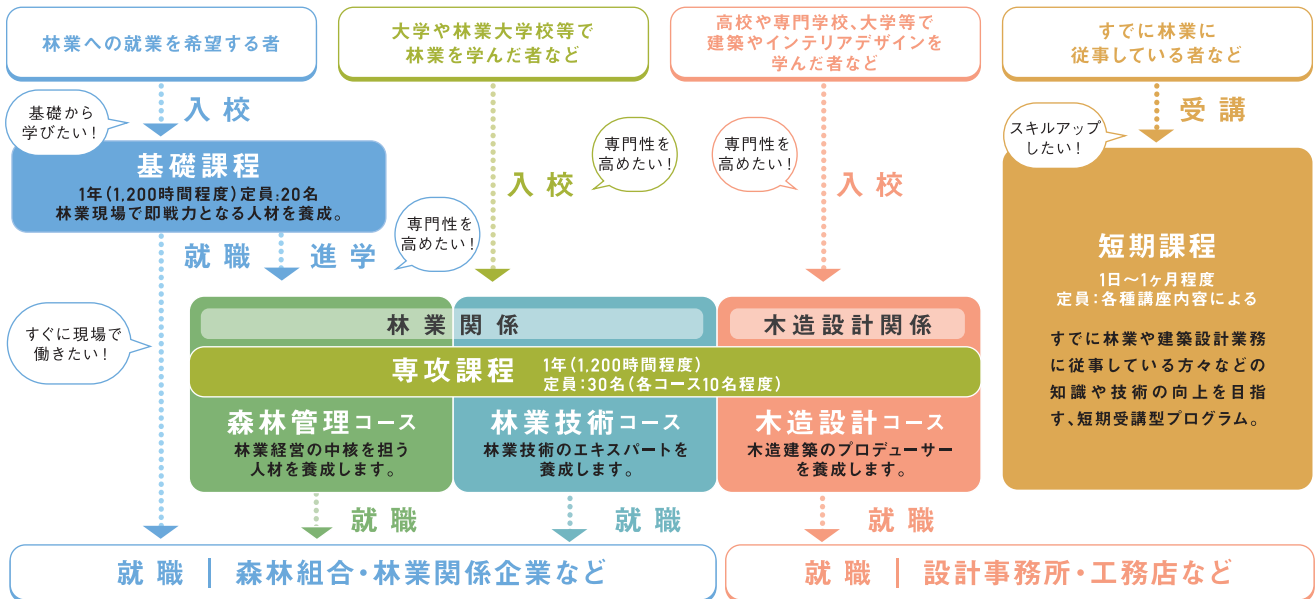

オンライン木造建築講座 参加申込書

参加申込方法

WEBサイトの申込フォームよりお申込みいただくか、
または下記の申込書にご記入の上、FAXでお送りください。
<https://kochi-forestry.ac.jp/news/>

申込締切

第2回締切 1月15日(水)

第3回締切 1月22日(水)

FAX
送付先

高知県立林業大学校 / 短期課程

0887-57-0396

(フリガナ)		ご職業	
ご氏名			
ご住所			
メールアドレス		電話番号	
※ 参加ご希望の回にチェックを入れてください。(複数選択可)			
オンライン開催		☐ 第2回 1/17 (金) 開催	☐ 第3回 1/24 (金) 開催

※ ご記入いただきました個人情報につきましては、当業務以外には使用いたしません。 ※ 定員になり次第、締切とさせていただきます。

高知県立林業大学校とは

森林率日本一の高知県で、林業、木材産業、木造建築の各分野で、基礎から専門的な技術までをしっかりと学べる学校です。即戦力かつスペシャリストを育てるため、豊富な実習時間を確保した実践的なカリキュラムが特長。最大165万円(年間)の給付金を支給する支援制度を整備しており、安心して研修に専念することができます。

高知県立林業大学校

TEL.0887-52-0784
FAX.0887-52-0788

高知県立林業大学校

SNSもチェック!
研修の様子などを
紹介します