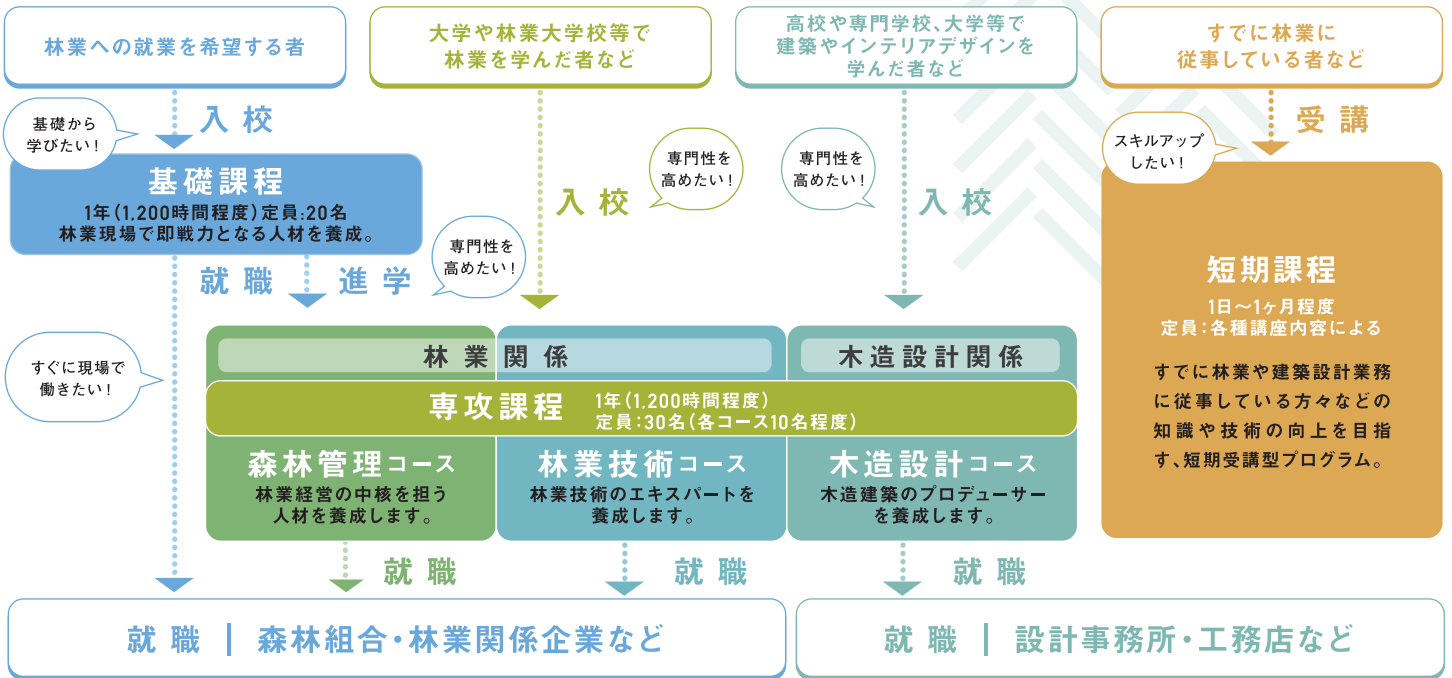

WEBサイトの申込フォームよりお申込みいただくか、
またはお電話にてお問い合わせください。

WEB ▶ <https://kochi-forestry.ac.jp/category/event/>
TEL ▶ 0887-52-5911

申込締切

2024年10月31日(木)

高知県立林業大学校とは

森林率日本一の高知県で、林業、木材産業、木造建築の各分野で、基礎から専門的な技術までをしっかりと学べる学校です。即戦力かつスペシャリストを育てるため、豊富な実習時間を確保した実践的なカリキュラムが特長。最大165万円(年間)の給付金を支給する支援制度を整備しており、安心して研修に専念することができます。