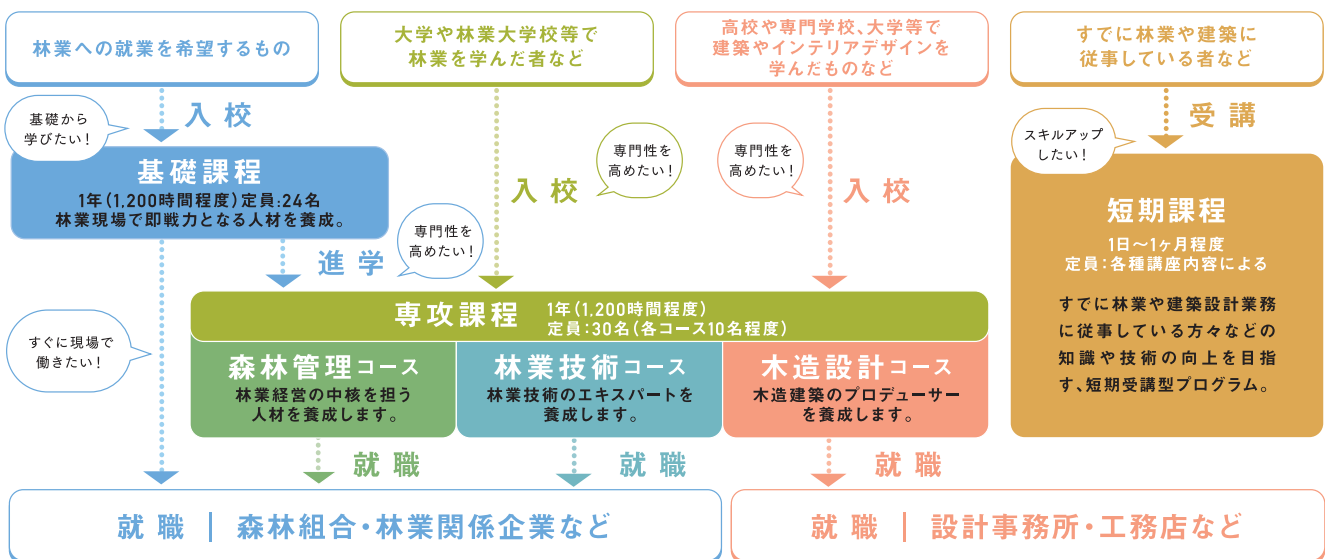

オンライン木造建築講座 参加申込書

参加申込方法

WEBサイトの申込フォームよりお申込みいただくか、
または下記の申込書にご記入の上、FAXでお送りください。
<https://kochi-forestry.ac.jp/news/>

申込締切

第1回締切 6月12日(水)

FAX
送付先

高知県立林業大学校/短期課程
0887-57-0396

(フリガナ) ご氏名	ご職業	
ご住所		
メールアドレス	電話番号	
※ 参加ご希望の回にチェックを入れてください。(複数選択可)		
☒ オンライン開催 ☐ 第1回 6/14 (金) 開催		

※ ご記入いただきました個人情報につきましては、当業務以外には使用いたしません。 ※ 定員になり次第、締切とさせていただきます。

高知県立林業大学校とは

森林率日本一の高知県で、林業、木材産業、木造建築の各分野で、基礎から専門的な技術までをしっかり学べる学校です。即戦力かつスペシャリストを育てるため、豊富な実習時間を確保した実践的なカリキュラムが特長。最大165万円(年間)の給付金を支給する支援制度を整備しており、安心して研修に専念することができます。

高知県立林業大学校

TEL.0887-52-0784
FAX.0887-52-0788

〒782-0078高知県香美市土佐山田町大平80 <https://kochi-forestry.ac.jp/> E-mail:030208@ken.pref.kochi.lg.jp

高知県立林業大学校

SNSもチェック!
研修の様子などを
紹介します