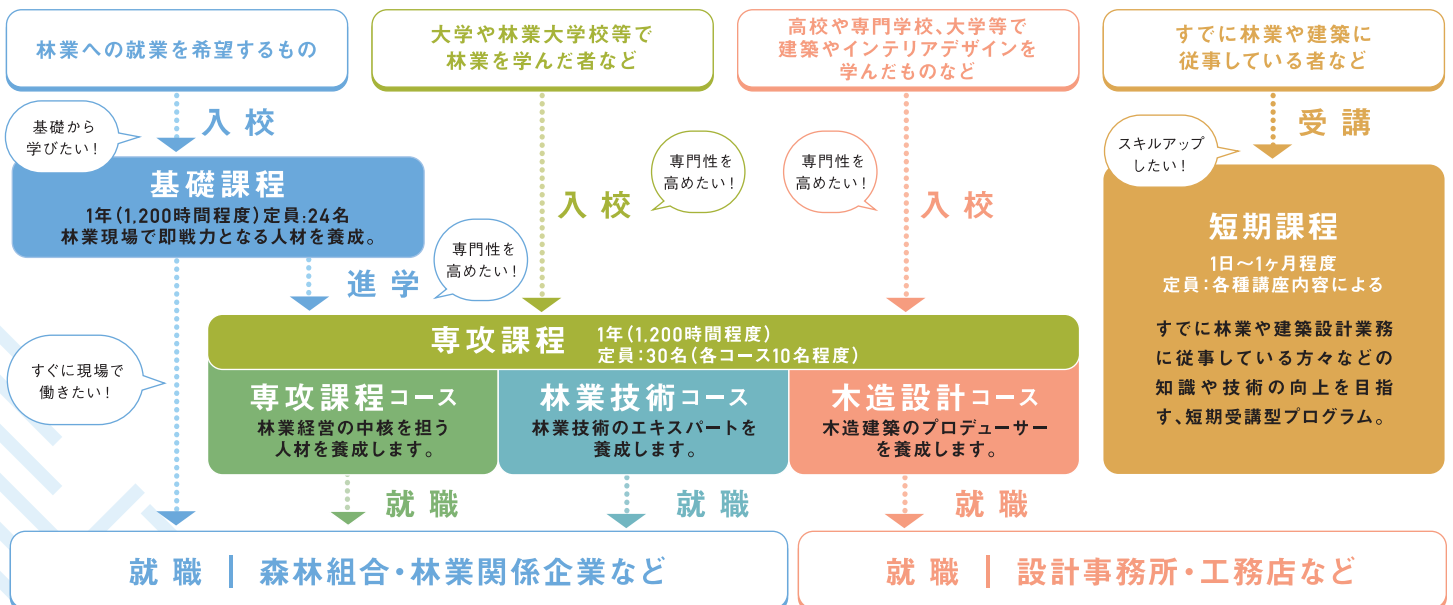

オンライン木造建築講座 参加申込書

参加申込方法

WEBサイトの申込フォームよりお申込みいただくか、
または下記の申込書にご記入の上、FAXでお送りください。
<https://kochi-forestry.ac.jp/news/>

申込締切

10月14日(金)

FAX
送付先

高知県立林業大学校／短期課程
0887-57-0396

(フリガナ) ご氏名	ご職業
ご住所	
メールアドレス	電話番号

※ ご記入いただきました個人情報につきましては、当業務以外には使用いたしません。 ※ 定員になり次第、締切とさせていただきます。

高知県立林業大学校とは

森林率日本一の高知県で、林業、木材産業、木造建築の各分野で、基礎から専門的な技術までをしっかりと学べる学校です。即戦力かつスペシャリストを育てるため、豊富な実習時間を確保した実践的なカリキュラムが特長。最大165万円(年間)の給付金を支給する支援制度を整備しており、安心して研修に専念することができます。

高知県立林業大学校

TEL.0887-52-0784
FAX.0887-52-0788

高知県立林業大学校

SNSもチェック!
研修の様子などを
紹介します

〒782-0078 高知県香美市土佐山田町大平80 <https://kochi-forestry.ac.jp/> E-mail:030208@ken.pref.kochi.lg.jp