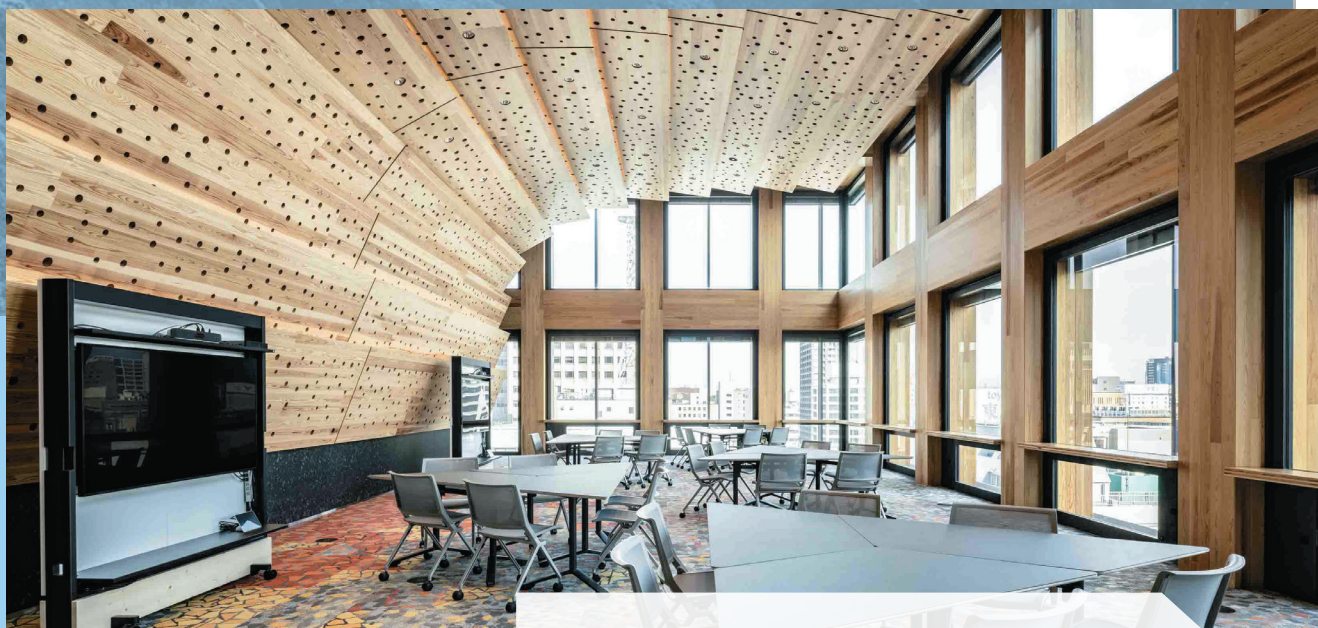

ONLINE

オンライン 木造建築 講座

zoomにて
オンライン開催

定員

100名程度

先着順

※定員になり次第締切

参加費

無料

いまや中大規模建築物の木造化は確実に広がりつつあります。高知県立林業大学校ではこれからの木造建築に関心をもつ建築実務者の方々に向けてオンラインで全3回の公開講座を開催します。建築を学ぶ学生や森林、林業関係者の方々のご参加もお待ちしております。